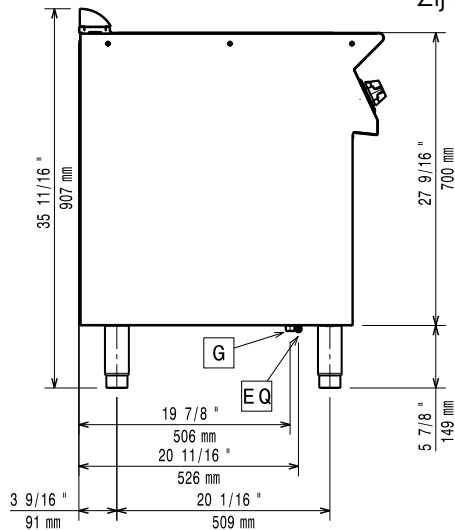

- Rugpaneel - 1000mm (700/900XP) PNC 206375
- Rugpaneel - 1200mm (700/900XP) PNC 206376
- Schouwrooster, 400mm PNC 206400
- 2 zijpanelen voor monobloc uitvoeringen PNC 216000
- Frontrail 800mm PNC 216047
- Frontrail 1200mm PNC 216049
- Frontrail 1600mm PNC 216050
- Portioneerschep 800mm PNC 216186
- Deksel voor multifunctioneel kooktoestel PNC 921690
- Gasdrukregelaar PNC 927225

Gas

Gas vermogen:	371106 (E7MFGHDI00)	14 kW
Standaard gas toelevering		Aardgas
Gassoort optie:		LPG; Natural Gas
Gas aansluiting:		1/2"

Algemene Gegevens:

Temperatuur minimaal:	100 °C
Temperatuur, maximaal:	250 °C
Gewicht, netto:	80 kg
Transport gewicht:	95 kg
Transport hoogte:	1140 mm
Transport lengte:	820 mm
Transport breedte:	860 mm
Transport volume:	0.8 m ³
[NOT TRANSLATED]	N7BRG

Front aanzicht

Zij aanzicht

EQ = Equipotentiaal schroef
 G = Gas aansluiting

Boven aanzicht