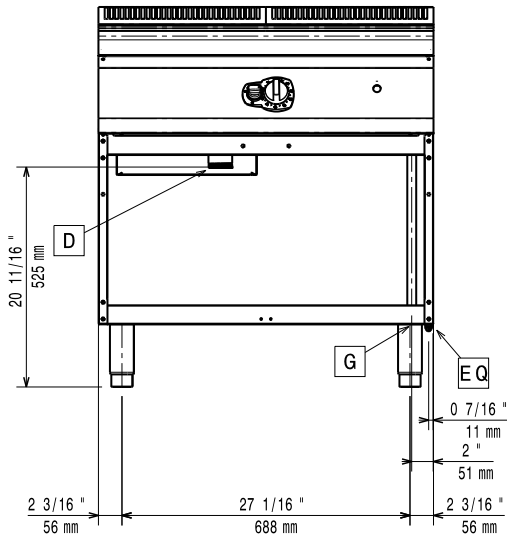

Gas

Gas vermogen:	371106 (E7MFGHDI00)	14 kW
Standaard gas toelevering		Aardgas
Gassoort optie:		LPG; Natural Gas
Gas aansluiting:		1/2"

Algemene Gegevens:

Temperatuur minimaal:	100 °C
Temperatuur, maximaal:	250 °C
Gewicht, netto:	80 kg
Transport gewicht:	95 kg
Transport hoogte:	1140 mm
Transport lengte:	820 mm
Transport breedte:	860 mm
Transport volume:	0.8 m³
[NOT TRANSLATED]	N7BRG

Front aanzicht